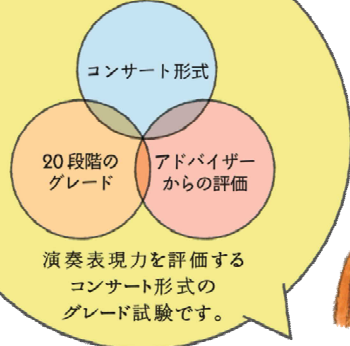

ヤマハ ピアノコンサートグレード

京都御苑を背景に素敵な音色を奏でてください

ヤマハピアノコンサートグレードって、なに？

3つの特長

楽しく弾けて♪
ステップアップ♪

ヤマハピアノコンサートグレードって、むずかしい？

20段階のグレード

段階を細かく設定してあるので
だれでも気軽に参加できます。

弾きたい、聴きたい、
成長したい気持ち、
みんな一緒に♪

ヤマハピアノコンサートグレードは、コンサート形式のグレード試験です。
精一杯自分らしい演奏でチャレンジしてみましょう。

ステージで課題曲と
自由曲を演奏しましょう。

ヤマハ音楽振興会認定
アドバイザー2名が
受験者を一人ひとり評価します。

試験後、アドバイザーによる
コメントシートと、合格された方には
合格証書をお渡しします。

“MyPianist-Note”に
演奏の思い出を記録しましょう。

ヤマハピアノコンサートグレードの詳細は、要項をご覧ください。

日程：2022年7月31日（日）（少人数の部構成にて実施いたしますので、予めご了承ください）

会場 JEUGIA フォーラム京都御所南4F プロアルテサロン 当日使用ピアノ：ヤマハグランドピアノ S6

京都市中京区三本木町 439 ABBEY ROAD 御所南 地下鉄丸太町駅スグ

* 「入門」から「中上級」グレードまで受験して頂けます。

申込〆切：2022年7月1日（金） ※ピアノグレード取扱い会場受付 もしくは 教室運営部必着