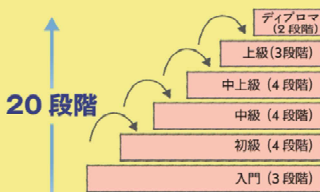

ヤマハ ピアノコンサートグレード

京都御苑を背景に素敵な音色を奏でてください

ヤマハピアノコンサートグレードって、なに？

3つの特長

楽しく弾けて♪
ステップアップ♪

ヤマハピアノコンサートグレードって、むずかしい？

20段階のグレード

段階を細かく設定してあるので
だれでも気軽に参加できます。

弾きたい、聴きたい、
成長したい気持ち、
みんな一緒に♪

ヤマハピアノコンサートグレードは、コンサート形式のグレード試験です。
精一杯自分らしい演奏でチャレンジしてみましょう。

ステージで課題曲と
自由曲を演奏しましょう。

ヤマハ音楽振興会認定
アドバイザー2名が
受験者を一人ひとり評価します。

試験後、アドバイザーによる
コメントシートと、合格された方には
合格証書をお渡しします。

“MyPianist-Note”に
演奏の思い出を記録しましょう。