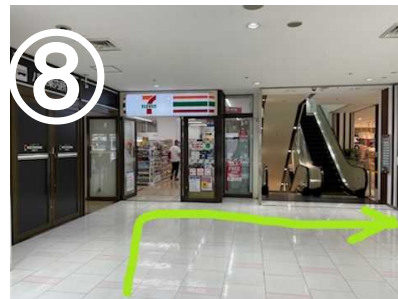

①地下鉄京都駅 南改札口を出ます。

②セブンイレブンを右手に歩きます。

③少し歩くと階段があるので降りてまっすぐ歩きます。

⑥階段を上ったら右へ曲がります。

⑤階段を上がります。

④正面入口には入らず左へ曲がります。

⑦手前の入口に入ります。

(AVANTI)

⑧右に進みます。

⑨エレベーターで9階に上がると到着します。

7月18日 ピアノステージ

龍谷大学響都ホール校友会館までの道案内

地下鉄京都駅編