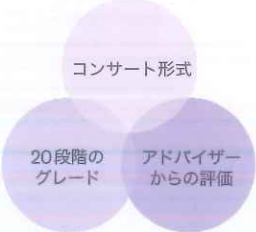

# ヤマハ ピアノコンサートグレード

受験者  
募集中

ヤマハピアノコンサートグレードって、なあに？

### 3つの特徴

演奏表現力を評価する  
コンサート形式の  
グレード試験です。

楽しく弾けて♪  
ステップアップ♪

ヤマハピアノコンサートグレードって、むずかしい？